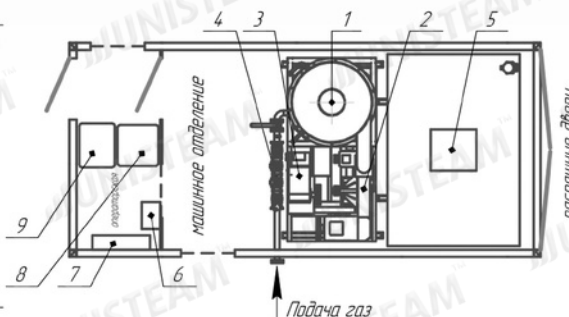

1. КОМПОНОВКА:
1. КОТЕЛ ПАРОВОЙ
  2. ВЕНТИЛЯТОР ДУТЬЕВОЙ
  3. НАСОС ПИТАТЕЛЬНЫЙ
  4. ГАЗОВАЯ РАМКА UNISTEAM UX
  5. ЦИСТЕРНА ДЛЯ ВОДЫ
  6. ПУЛЬТ УПРАВЛЕНИЯ
  7. ЩИТ ЭЛЕКТРИЧЕСКИЙ
  8. СТОЛ СКЛАДНОЙ
  9. СТУЛ СКЛАДНОЙ
  10. ВЫХОД ПАРА

ГАРАНТИЯ НА НАВЕСНОЕ ОБОРУДОВАНИЕ
ГАРАНТИЙНОЕ И СЕРВИСНОЕ ОБСЛУЖИВАНИЕ
ОБУЧЕНИЕ ОПЕРАТОРОВ ППУА С ВЫДАЧЕЙ СЕРТИФИКАТА

www.unisteam.com

8 800 555 40 76

sales@unisteam.com

456300, Челябинская область, город Миасс, Тургойское шоссе 13/23