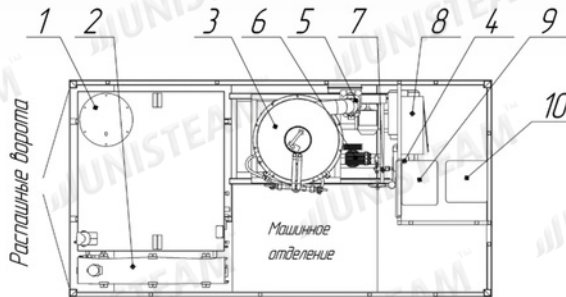

КУНГ металлокаркасный
стальной лист 1,2 мм снаружи
оцинкованный лист 0,55 мм внутри
утеплён пенополистиролом 40 мм

Пульт управления внутри КУНГа
Магистралы хранятся на крыше

Котёл паропроизводительностью 1600 кг
пара в час, под давлением 100 кгс/см²

Отдельный отсек для оператора

Емкость для
воды 5м³

Жидкотопливное
горелочное
устройство

Подробные
технические
характеристики:

Мощность
вентилятора 4,0 кВт
Производительность
3000 об./мин.

Топливный насос НШ-10
с электроприводом
Насос питательный
NIKARIMAI EFG 2821

1. Комплекты и оборудование:
1. ЗИП установки и оборудования
  2. Сопроводительная документация
  3. Комплект магистралей (6x4,2 м)
  4. Угловые отводы (4x90°)
  5. Рукав ПАР-II (20 м) с пикой
  6. Огнетушитель

1. КОМПОНОВКА:
1. ЕМКОСТЬ ДЛЯ ВОДЫ 5М3
  2. ТОПЛИВНЫЙ БАК
  3. КОТЁЛ ПАРОВОЙ 1600/100
  4. ПУЛЬТ УПРАВЛЕНИЯ
  5. ВЕНТИЛЯТОР ДУТЬЕВОЙ
  6. НАСОС ПИТАТЕЛЬНЫЙ
    NIKARIMAI EFG 2821
  7. НАСОС ТОПЛИВНЫЙ
  8. ЭЛЕКТРОШКАФ
  9. СТОЛ СКЛАДНОЙ
  10. СТУЛ СКЛАДНОЙ

ГАРАНТИЯ НА НАВЕСНОЕ ОБОРУДОВАНИЕ
ГАРАНТИЙНОЕ И СЕРВИСНОЕ ОБСЛУЖИВАНИЕ
ОБУЧЕНИЕ ОПЕРАТОРОВ ППУА С ВЫДАЧЕЙ СЕРТИФИКАТА

www.unisteam.com

8 800 555 40 76

sales@unisteam.com

456300, Челябинская область, город Миасс, Тургойское шоссе 13/23