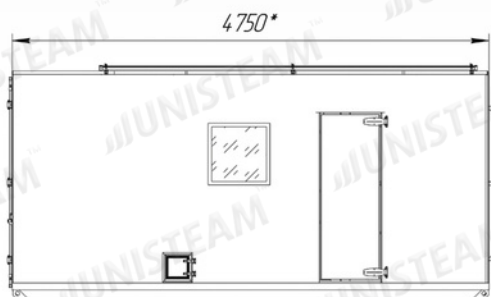

КУНГ металлокаркасный
стальной лист 1,2 мм снаружи
оцинкованный лист 0,55 мм внутри
утеплён пенополистиролом 40 мм

Пульт управления внутри КУНГа
Магистралы хранятся на крыше

Котёл паропроизводительностью 1600 кг
пара в час, под давлением 100 кгс/см²

Отдельный отсек для оператора

Емкость для
воды 5м³

Жидкотопливное
горелочное
устройство

Подробные
технические
характеристики:

Мощность
вентилятора 4,0 кВт
Производительность
3000 об./мин.

Топливный насос НШ-10
с электроприводом
Насос питательный
NIKARIMAI EFG 2821

1. Комплекты и оборудование:
1. ЗИП установки и оборудования
  2. Сопроводительная документация
  3. Комплект магистралей (6x4,2 м)
  4. Угловые отводы (4x90°)
  5. Рукав ПАР-II (20 м) с пикой
  6. Огнетушитель

1. КОМПОНОВКА:
1. ЕМКОСТЬ ДЛЯ ВОДЫ 5М3
  2. ТОПЛИВНЫЙ БАК
  3. КОТЁЛ ПАРОВОЙ 1600/100
  4. ПУЛЬТ УПРАВЛЕНИЯ
  5. ВЕНТИЛЯТОР ДУТЬЕВОЙ
  6. НАСОС ПИТАТЕЛЬНЫЙ
    NIKARIMAI EFG 2821
  7. НАСОС ТОПЛИВНЫЙ
  8. ЭЛЕКТРОШКАФ
  9. СТОЛ СКЛАДНОЙ
  10. СТУЛ СКЛАДНОЙ

ГАРАНТИЯ НА НАВЕСНОЕ ОБОРУДОВАНИЕ
ГАРАНТИЙНОЕ И СЕРВИСНОЕ ОБСЛУЖИВАНИЕ
ОБУЧЕНИЕ ОПЕРАТОРОВ ППУА С ВЫДАЧЕЙ СЕРТИФИКАТА

www.unisteam.com

8 800 555 40 76

sales@unisteam.com

456300, Челябинская область, город Миасс, Тургойское шоссе 13/23