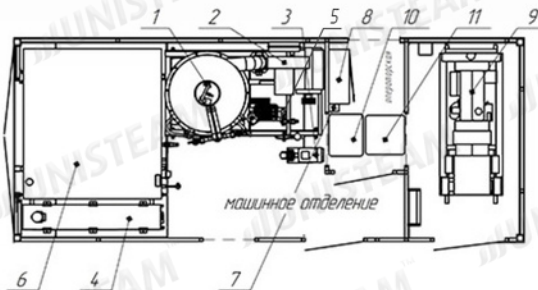

КУНГ металлокаркасный
стальной лист 1,2 мм снаружи
оцинкованный лист 0,55 мм внутри
утеплён пенополистиролом 40 мм

Пульт управления внутри КУНГа
Магистралы хранятся на крыше

Котёл паропроизводительностью 1600 кг
пара в час, под давлением 100 кгс/см²

Три отдельных отсека: машинный,
генераторный и операторский.
Генератор поставляется в
комплекте.

Емкость для
воды 5м³

Жидкотопливное
горелочное
устройство

Подробные
технические
характеристики:

Мощность
вентилятора 4,0 кВт
Производительность
3000 об./мин.

Топливный насос НШ-10 с
электроприводом
Насос питательный HIKARIMAI EFG 2821

1. Комплекты и оборудование:
1. ЗИП установки и оборудования
  2. Сопроводительная документация
  3. Комплект магистралей (6x4,2 м)
  4. Угловые отводы (4x90°)
  5. Рукав ПАР-II (20 м) с пикой
  6. Огнетушитель

1. КОМПОНОВКА:
1. КОТЕЛ ПАРОВОЙ 1600/100
  2. ВЕНТИЛЯТОР ДУТЬЕВОЙ
  3. НАСОС ТОПЛИВНЫЙ НШ-10
  4. БАК ТОПЛИВНЫЙ
  5. НАСОС ПИТАТЕЛЬНЫЙ
    HIKARIMAI EFG 2821
  6. ЦИСТЕРНА ДЛЯ ВОДЫ 5М³
  7. ПУЛЬТ УПРАВЛЕНИЯ
  8. ЭЛЕКТРОЩИТ
  9. ДИЗЕЛЬНЫЙ ГЕНЕРАТОР
  10. СТОЛ СКЛАДНОЙ
  11. СТУЛ СКЛАДНОЙ

ГАРАНТИЯ НА НАВЕСНОЕ ОБОРУДОВАНИЕ
ГАРАНТИЙНОЕ И СЕРВИСНОЕ ОБСЛУЖИВАНИЕ
ОБУЧЕНИЕ ОПЕРАТОРОВ ППУА С ВЫДАЧЕЙ СЕРТИФИКАТА

www.unisteam.com

8 800 555 40 76

sales@unisteam.com

456300, Челябинская область, город Миасс, Тургоякское шоссе 13/23