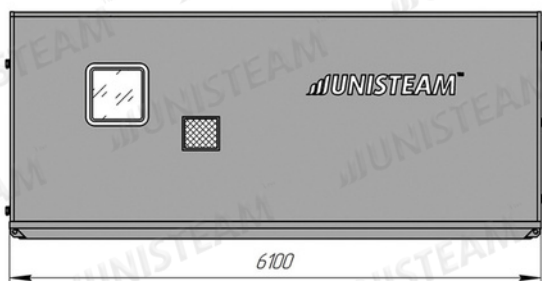

КУНГ металлокаркасный
стальной лист 1,2 мм снаружи
оцинкованный лист 0,55 мм внутри
утеплён пенополистиролом 40 мм

Пульт управления внутри КУНГа
Магистралы хранятся на крыше

Котёл паропроизводительностью 1600 кг
пара в час, под давлением 100 кгс/см²

Три отдельных отсека: машинный,
генераторный и операторский.
Генератор поставляется в
комплекте.

Емкость для
воды 5м³

Жидкотопливное
горелочное
устройство

Подробные
технические
характеристики:

Мощность
вентилятора 4,0 кВт
Производительность
3000 об./мин.

Топливный насос НШ-10 с
электроприводом
Насос питательный HIKARIMAI EFG 2821

1. Комплекты и оборудование:
1. ЗИП установки и оборудования
  2. Сопроводительная документация
  3. Комплект магистралей (6x4,2 м)
  4. Угловые отводы (4x90°)
  5. Рукав ПАР-II (20 м) с пикой
  6. Огнетушитель

1. КОМПОНОВКА:
1. КОТЕЛ ПАРОВОЙ 1600/100
  2. ВЕНТИЛЯТОР ДУТЬЕВОЙ
  3. НАСОС ТОПЛИВНЫЙ НШ-10
  4. БАК ТОПЛИВНЫЙ
  5. НАСОС ПИТАТЕЛЬНЫЙ
    HIKARIMAI EFG 2821
  6. ЦИСТЕРНА ДЛЯ ВОДЫ 5М³
  7. ПУЛЬТ УПРАВЛЕНИЯ
  8. ЭЛЕКТРОЩИТ
  9. ДИЗЕЛЬНЫЙ ГЕНЕРАТОР
  10. СТОЛ СКЛАДНОЙ
  11. СТУЛ СКЛАДНОЙ

ГАРАНТИЯ НА НАВЕСНОЕ ОБОРУДОВАНИЕ
ГАРАНТИЙНОЕ И СЕРВИСНОЕ ОБСЛУЖИВАНИЕ
ОБУЧЕНИЕ ОПЕРАТОРОВ ППУА С ВЫДАЧЕЙ СЕРТИФИКАТА

www.unisteam.com

8 800 555 40 76

sales@unisteam.com

456300, Челябинская область, город Миасс, Тургоякское шоссе 13/23