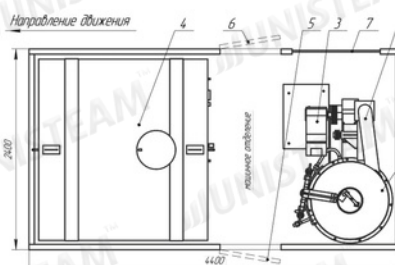

КОМПОНОВКА:

1. КОТЕЛ ПАРОВОЙ 1600/100
2. ВЕНТИЛЯТОР ДУТЬЕВОЙ
3. НАСОС ПИТАТЕЛЬНЫЙ (НИКАРИМАИ EFG2821 / 1,1 ПТ25Д1М2 / 2,3 ПТ25Д1М2)
4. ЦИСТЕРНА ДЛЯ ВОДЫ - 5 М³
5. ДВЕРЬ ВХОДНАЯ
6. ДВЕРЬ ДОПОЛНИТЕЛЬНАЯ
7. ОКНО ГЛУХОЕ АВТОМОБИЛЬНОЕ
8. ЛЮК ВЫВОДА ПАРА
9. ЛЮК ДЛЯ ДЕМОНТАЖА НАСОСА (ТОЛЬКО ПРИ УСТАНОВКЕ НАСОСА 2,3 ПТ)

ДВА УРОВНЯ БЕЗОПАСНОСТИ ПРИ РАБОТЕ УСТАНОВКИ
ГАРАНТИЯ НА НАВЕСНОЕ ОБОРУДОВАНИЕ
ГАРАНТИЙНОЕ И СЕРВИСНОЕ ОБСЛУЖИВАНИЕ
ОБУЧЕНИЕ ОПЕРАТОРОВ ППУА С ВЫДАЧЕЙ СЕРТИФИКАТА

www.unisteam.com

8 800 555 40 76

sales@unisteam.com

456300, Челябинская область, город Миасс, Тургоякское шоссе 13/23