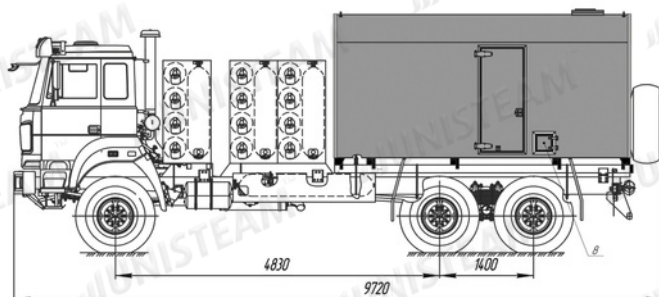

КОМПОНОВКА:

1. КОТЕЛ ПАРОВОЙ 1600/100
2. ВЕНТИЛЯТОР ДУТЬЕВОЙ
3. НАСОС ПИТАТЕЛЬНЫЙ (НИКАРИМАИ EFG2821 / 1,1 ПТ25Д1М2 / 2,3 ПТ25Д1М2)
4. ЦИСТЕРНА ДЛЯ ВОДЫ - 5 М³
5. ДВЕРЬ ВХОДНАЯ
6. ДВЕРЬ ДОПОЛНИТЕЛЬНАЯ
7. ОКНО ГЛУХОЕ АВТОМОБИЛЬНОЕ
8. ЛЮК ВЫВОДА ПАРА
9. ЛЮК ДЛЯ ДЕМОНТАЖА НАСОСА (ТОЛЬКО ПРИ УСТАНОВКЕ НАСОСА 2,3 ПТ)

ДВА УРОВНЯ БЕЗОПАСНОСТИ ПРИ РАБОТЕ УСТАНОВКИ
ГАРАНТИЯ НА НАВЕСНОЕ ОБОРУДОВАНИЕ
ГАРАНТИЙНОЕ И СЕРВИСНОЕ ОБСЛУЖИВАНИЕ
ОБУЧЕНИЕ ОПЕРАТОРОВ ППУА С ВЫДАЧЕЙ СЕРТИФИКАТА

www.unisteam.com

8 800 555 40 76

sales@unisteam.com

456300, Челябинская область, город Миасс, Тургоякское шоссе 13/23