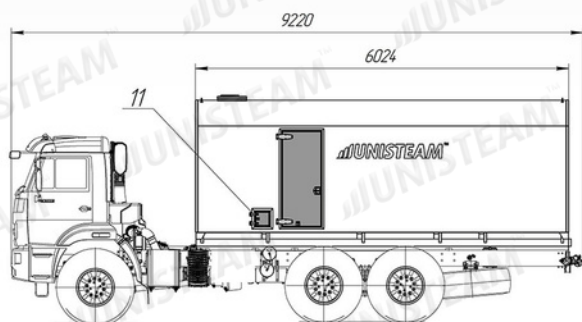

КУНГ металлокаркасный, стальной лист 1,2 мм снаружи, оцинкованный лист 0,55 мм внутри, утеплён пенополистиролом 40 мм

- КОМПОНОВКА:
1. КОТЕЛ ПАРОВОЙ 1600/100
 2. ВЕНТИЛЯТОР ДУТЬЕВОЙ
 3. НАСОС ТОПЛИВНЫЙ НШ-10
 4. БАК ТОПЛИВНЫЙ
 5. НАСОС ПИТАТЕЛЬНЫЙ НИКАРИМАИ EFG 2821
 6. ЦИСТЕРНА ДЛЯ ВОДЫ 5МЗ
 7. ДВЕРЬ ВХОДНАЯ
 8. ДВЕРЬ ДОПОЛНИТЕЛЬНАЯ
 9. ДВЕРЬ ОТСЕКА РУКАВОВ
 10. ОКНО ГЛУХОЕ АВТОМОБИЛЬНОЕ
 11. ЛЮК ВЫВОДА ПАРА
 12. ЛЮК ДЛЯ РУКАВОВ