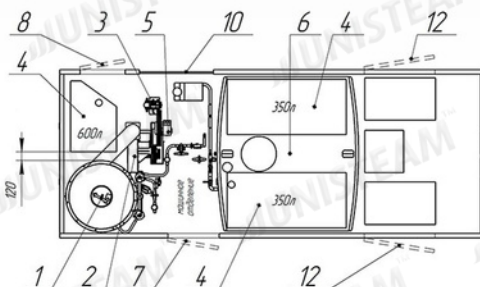

ППУА 1600/100 ДЛЯ ПТИЦЕФАБРИК

СЕРИЯ UNISTEAM M2 НА ШАССИ КАМАЗ

ППУА 1600/100 предназначена для санитарной обработки и дезинфекции производственных помещений, цехов, загонов и иных объектов сельскохозяйственных фабрик и фермерских хозяйств

Дополнительные рукава для санобработки:
ПАР-2 диаметр 25мм, длина 100 м.
Рукав для мойки высокого давления Karcher:
РВД 215 Бар с БРС, длина 100 м.

От вентилятора к котлу установлена воздушная заслонка с электроприводом

3 барабана для компактной укладки рукавов

Пульт управления в кабине шасси

Подробные технические характеристики:

Горелочное устройство жидкотопливное с пьезорозжигом, двухфорсуночное, форсунки Danfoss

1. Комплекты и оборудование:
1. ЗИП установки и оборудования
  2. Сопроводительная документация
  3. Угловые отводы (4x90°)
  4. Рукав ПАР-II (100 м) с пикой
  5. Рукав мойки высокого давления
  6. Огнетушитель
  7. Противооткатные упоры

КУНГ металлокаркасный, стальной лист 1,2 мм снаружи, оцинкованный лист 0,55 мм внутри, утеплён пенополистиролом 40 мм

1. КОМПОНОВКА:
1. КОТЕЛ ПАРОВОЙ 1600/100
  2. ВЕНТИЛЯТОР ДУТЬЕВОЙ
  3. НАСОС ТОПЛИВНЫЙ НШ-10
  4. БАК ТОПЛИВНЫЙ
  5. НАСОС ПИТАТЕЛЬНЫЙ НИКАРИМАИ EFG 2821
  6. ЦИСТЕРНА ДЛЯ ВОДЫ 5МЗ
  7. ДВЕРЬ ВХОДНАЯ
  8. ДВЕРЬ ДОПОЛНИТЕЛЬНАЯ
  9. ДВЕРЬ ОТСЕКА РУКАВОВ
  10. ОКНО ГЛУХОЕ АВТОМОБИЛЬНОЕ
  11. ЛЮК ВЫВОДА ПАРА
  12. ЛЮК ДЛЯ РУКАВОВ

ГАРАНТИЯ НА НАВЕСНОЕ ОБОРУДОВАНИЕ
ГАРАНТИЙНОЕ И СЕРВИСНОЕ ОБСЛУЖИВАНИЕ
ОБУЧЕНИЕ ОПЕРАТОРОВ ППУА С ВЫДАЧЕЙ СЕРТИФИКАТА

www.unisteam.com

8 800 555 40 76

sales@unisteam.com

456300, Челябинская область, город Миасс, Тургойское шоссе 13/23