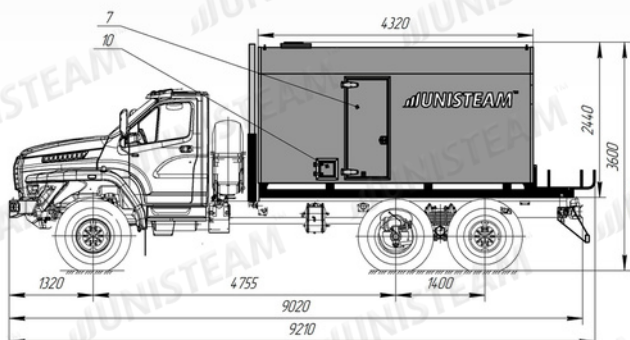

КУНГ металлокаркасный
стальной лист 1,2 мм снаружи
оцинкованный лист 0,55 мм внутри
утеплён пенополистиролом 40 мм

Видеообзор
этой ППУА

От вентилятора к котлу
установлена воздушная заслонка
с ручным приводом (возможна
установка электропривода)

Переднее расположение котла

Магистраль в полостях
лонжеронов
платформы

Пульт управления
в кабине шасси

Подробные
технические
характеристики:

Мощность
вентилятора 4,0 кВт
Производительность
3000 об./мин.

Комплекты и оборудование:

1. ЗИП установки и оборудования
2. Сопроводительная документация
3. Комплект магистралей (6x4,2 м)
4. Угловые отводы (4x90°)
5. Рукав ПАР-II (20 м) с пикой
6. Огнетушитель
7. Противооткатные упоры

Горелочное устройство
жидкотопливное с пьезорозжигом,
трехфорсуночное, форсунки Danfoss

КОМПОНОВКА:

1. КОТЕЛ ПАРОВОЙ 1600/100
2. ВЕНТИЛЯТОР ДУТЬЕВОЙ
3. НАСОС ТОПЛИВНЫЙ НШ-10
4. БАК ТОПЛИВНЫЙ 350 Л
  (ВОЗМОЖНА УСТАНОВКА
  ДОПОЛНИТЕЛЬНОГО БАКА)
5. НАСОС ПИТАТЕЛЬНЫЙ
  (НИКАРИМАИ EF62821 / 1,1 ПТ25Д1М2 / 2,3
  ПТ25Д1М2)
6. ЦИСТЕРНА ДЛЯ ВОДЫ 5МЗ
7. ДВЕРЬ ВХОДНАЯ
8. ДВЕРЬ ДОПОЛНИТЕЛЬНАЯ
9. ОКНО ГЛУХОЕ АВТОМОБИЛЬНОЕ
10. ЛЮК ВЫВОДОВ ПАРА

ГАРАНТИЯ НА НАВЕСНОЕ ОБОРУДОВАНИЕ
ГАРАНТИЙНОЕ И СЕРВИСНОЕ ОБСЛУЖИВАНИЕ
ОБУЧЕНИЕ ОПЕРАТОРОВ ППУА С ВЫДАЧЕЙ СЕРТИФИКАТА

www.unisteam.com

8 800 555 40 76

sales@unisteam.com

456300, Челябинская область, город Миасс, Тургойское шоссе 13/23