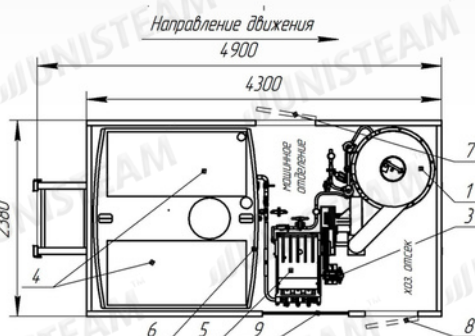

КУНГ металлокаркасный
стальной лист 1,2 мм снаружи
оцинкованный лист 0,55 мм внутри
утеплён пенополистиролом 40 мм

Видеообзор
этой ППУА

От вентилятора к котлу
установлена воздушная заслонка
с ручным приводом (возможна
установка электропривода)

Переднее расположение котла

Магистраль в полостях
лонжеронов
платформы

Пульт управления
в кабине шасси

Подробные
технические
характеристики:

Мощность
вентилятора 4,0 кВт
Производительность
3000 об./мин.

Комплекты и оборудование:

1. ЗИП установки и оборудования
2. Сопроводительная документация
3. Комплект магистралей (6x4,2 м)
4. Угловые отводы (4x90°)
5. Рукав ПАР-II (20 м) с пикой
6. Огнетушитель
7. Противооткатные упоры

Горелочное устройство
жидкотопливное с пьезорозжигом,
трехфорсуночное, форсунки Danfoss

КОМПОНОВКА:

1. КОТЕЛ ПАРОВОЙ 1600/100
2. ВЕНТИЛЯТОР ДУТЬЕВОЙ
3. НАСОС ТОПЛИВНЫЙ НШ-10
4. БАК ТОПЛИВНЫЙ 350 Л
  (ВОЗМОЖНА УСТАНОВКА
  ДОПОЛНИТЕЛЬНОГО БАКА)
5. НАСОС ПИТАТЕЛЬНЫЙ
  (НИКАРИМАИ EF62821 / 1,1 ПТ25Д1М2 / 2,3
  ПТ25Д1М2)
6. ЦИСТЕРНА ДЛЯ ВОДЫ 5МЗ
7. ДВЕРЬ ВХОДНАЯ
8. ДВЕРЬ ДОПОЛНИТЕЛЬНАЯ
9. ОКНО ГЛУХОЕ АВТОМОБИЛЬНОЕ
10. ЛЮК ВЫВОДОВ ПАРА

ГАРАНТИЯ НА НАВЕСНОЕ ОБОРУДОВАНИЕ
ГАРАНТИЙНОЕ И СЕРВИСНОЕ ОБСЛУЖИВАНИЕ
ОБУЧЕНИЕ ОПЕРАТОРОВ ППУА С ВЫДАЧЕЙ СЕРТИФИКАТА

www.unisteam.com

8 800 555 40 76

sales@unisteam.com

456300, Челябинская область, город Миасс, Тургойское шоссе 13/23