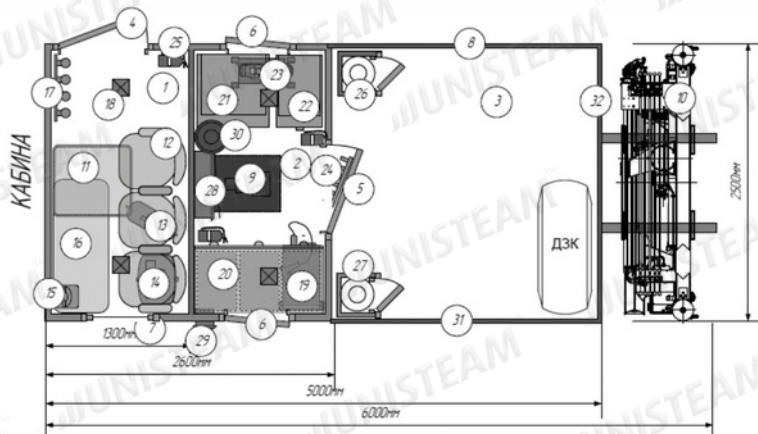

Платформа 5000 мм
металлокаркасная, утепление -
пенополистирол 40 мм, закладные
элементы под монтаж оборудования

Кран-манипуляторное
устройство с упорами

Комфортный
отсек для
проведения
технических
работ

Подробные
технические
характеристики:

Оборудование кузова-фургона:

1. Пассажирский отсек.
2. Рабочий отсек.
3. Грузовая платформа.
4. Дверь правая в пассажирский отсек с окном и откидной лестницей.
5. Дверь задняя в рабочий отсек.
6. Люк доступа к оборудованию.
7. Окно форточка.
8. Борт откидной с лестницей.
9. Генератор EG202. (не менее 30кВт) или аналог.

10. КМУ
11. Аварийно-вентиляционный люк.
12. Сиденья сертифицированные с ремнями безопасности.
13. Отопитель автономный Планар 4Д 24В с разводкой на 2 отсека.
14. Отопитель от сис. охлаждения ДВС.
15. Переговорное устройство.
16. Стол откидной 500x1200.
17. Вешалка для одежды.
18. Плафон освещения 24В.
19. Сварочный выпрямитель ММА 315 (12,8кВт)
20. Верстак с выдвижными ящиками с местным освещением рабочей зоны.
21. Бак под масло 200л.
22. Бак под масло 100л.
23. Агрегат насосный НМШ 2-40-1,6/16 с разводкой.
24. Шанцевый инструмент.
25. Огнетушитель ОП-5.
26. Контейнер под баллон с пропаном
27. Контейнер под баллон с кислородом.
28. Щит силовой электрический.
29. Внешний ввод 380В.
30. Солидолонагнетатель С-322М.
31. Борт откидной.

ГАРАНТИЯ НА НАВЕСНОЕ ОБОРУДОВАНИЕ
ГАРАНТИЙНОЕ И СЕРВИСНОЕ ОБСЛУЖИВАНИЕ

www.unisteam.com

8 800 555 40 76

sales@unisteam.com

456300, Челябинская область, город Миасс, Тургоякское шоссе 13/23